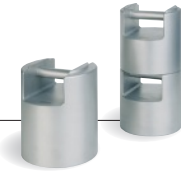

Block weights

**STAINLESS STEEL HF12**

round

polished / glass pearl blasted

SINGLE WEIGHT

Nominal value	Tol.	without box	 Service case	DAkkS Calibration certificate
	+/- mg	Art.no.	Art.no.	Art.no.
5 kg	250	5.RETO-230	5.RETS-230	5.0000-231
10 kg	500	5.RETO-240	5.RETS-240	5.0000-241
20 kg	1000	5.RETO-250	5.RETS-250	5.0000-251
25 kg	1250	5.RETO-450	5.RETS-450	5.0000-451
50 kg	2500	5.RETO-260	5.RETS-260	5.0000-261

Basket weights

**STAINLESS STEEL HF12**

for round block weights

polished / glass pearl blasted

Nominal value	max. weight	Tol.	without box	DAkkS Calibration certificate
		+/- mg	Art.no.	Art.no.
20 kg	120 kg	1000	5.NETO-250	5.0000-251
40 kg	250 kg	2000	5.NETO-410	5.0000-411
50 kg	500 kg	2500	5.NETO-260	5.0000-261
60 kg	500 kg	3000	5.NETO-420	5.0000-421