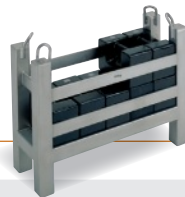

Block weights

**STAINLESS STEEL HF12**

round

polished / glass pearl blasted

SINGLE WEIGHT

Nominal value	Tol.	without box	 Service case	DAkkS Calibration certificate
	+/- mg	Art.no.	Art.no.	Art.no.
5 kg	250	5.RETO-230	5.RETS-230	5.0000-231
10 kg	500	5.RETO-240	5.RETS-240	5.0000-241
20 kg	1000	5.RETO-250	5.RETS-250	5.0000-251
25 kg	1250	5.RETO-450	5.RETS-450	5.0000-451
50 kg	2500	5.RETO-260	5.RETS-260	5.0000-261

Basket weights

**STAINLESS STEEL HF12**

for round block weights

polished / glass pearl blasted

Nominal value	max. weight	Tol.	without box	DAkkS Calibration certificate
		+/- mg	Art.no.	Art.no.
20 kg	120 kg	1000	5.NETO-250	5.0000-251
40 kg	250 kg	2000	5.NETO-410	5.0000-411
50 kg	500 kg	2500	5.NETO-260	5.0000-261
60 kg	500 kg	3000	5.NETO-420	5.0000-421

for rectangular block weights

Nominal value	max. weight	Tol.	without box	DAkkS Calibration certificate
		+/- mg	Art.no.	Art.no.
20 kg	120 kg	1000	5.LETO-250	5.0000-251
40 kg	250 kg	2000	5.LETO-410	5.0000-411
50 kg	500 kg	2500	5.LETO-260	5.0000-261
60 kg	500 kg	3000	5.LETO-420	5.0000-421