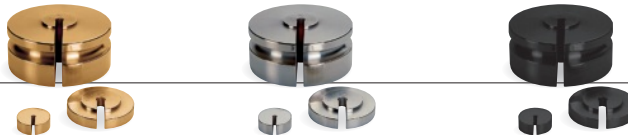

## Carrier weights

### SINGLE WEIGHT

**BRASS\*\***  
finely turned

**STAINLESS STEEL**  
**HF12** finely turned

**STEEL**  
black finished

**DAkKS**

Calibration certificate

Nominal value	Tol.	without box	without box	without box	DAkKS
	+/- mg	Art.no.	Art.no.	Art.no.	Calibration certificate
					Art.no.
1 g*	1,0	5.TMFO-110			5.0000-111
2 g*	1,2	5.TMFO-120			5.0000-121
5 g*	1,6	5.TMFO-130			5.0000-131
10 g*	2,0	5.TMFO-140	5.TEFO-140		5.0000-141
20 g*	2,5	5.TMFO-150	5.TEFO-150		5.0000-151
50 g*	3,0	5.TMFO-160	5.TEFO-160		5.0000-161
100 g*	5	5.TMFO-170	5.TEFO-170		5.0000-171
200 g*	10	5.TMFO-180	5.TEFO-180		5.0000-181
500 g*	25	5.TMFO-190	5.TEFO-190	5.TSBO-190	5.0000-191
1 kg	50	5.TMFO-210	5.TEFO-210	5.TSBO-210	5.0000-211
2 kg	100	5.TMFO-220	5.TEFO-220	5.TSBO-220	5.0000-221
5 kg	250	5.TMFO-230	5.TEFO-230	5.TSBO-230	5.0000-231
10 kg	500	5.TMFO-240	5.TEFO-240	5.TSBO-240	5.0000-241
20 kg	1000	5.TMFO-250	5.TEFO-250	5.TSBO-250	5.0000-251
50 kg	2500	5.TMFO-260	5.TEFO-260	5.TSBO-260	5.0000-261

\*DAkKS calibration: Case necessary for weights ≤ 500 g. Price for storage case on demand.

\*\*as long as supplies last

## Slotted weights